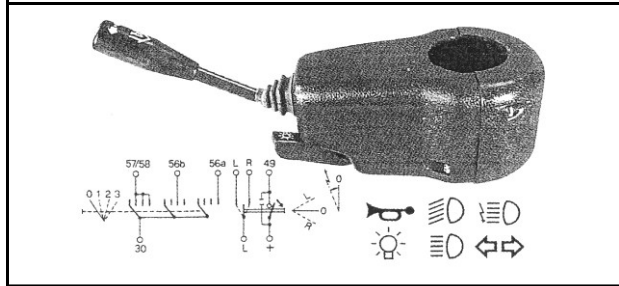

CE10002 - CE20002
Lugli 3620275
Lugli 3620276

CE30002
OM 9454839
Detas 612105