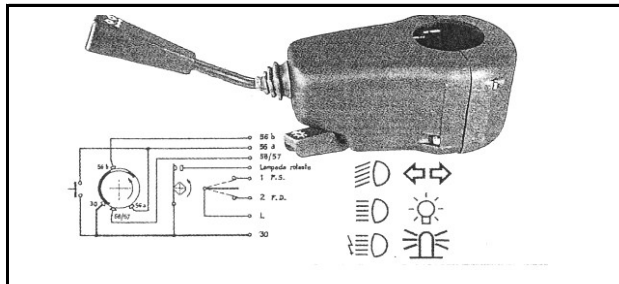

CE52002
Linde 0009732917

CE2429
Montini 3022005.3

CE10002 - CE20002
Lugli 3620275
Lugli 3620276

CE30002
OM 9454839
Detas 612105

CE60002
Lugli 2801571
OM 9382299
Carer UA 1250
OM 95930851

CE70002
Carer UA 1260