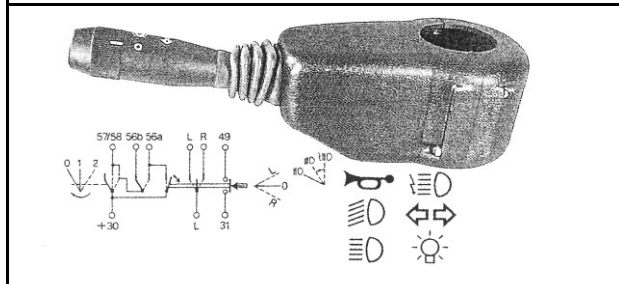

CE60002
Lugli 2801571
OM 9382299
Carer UA 1250
OM 95930851